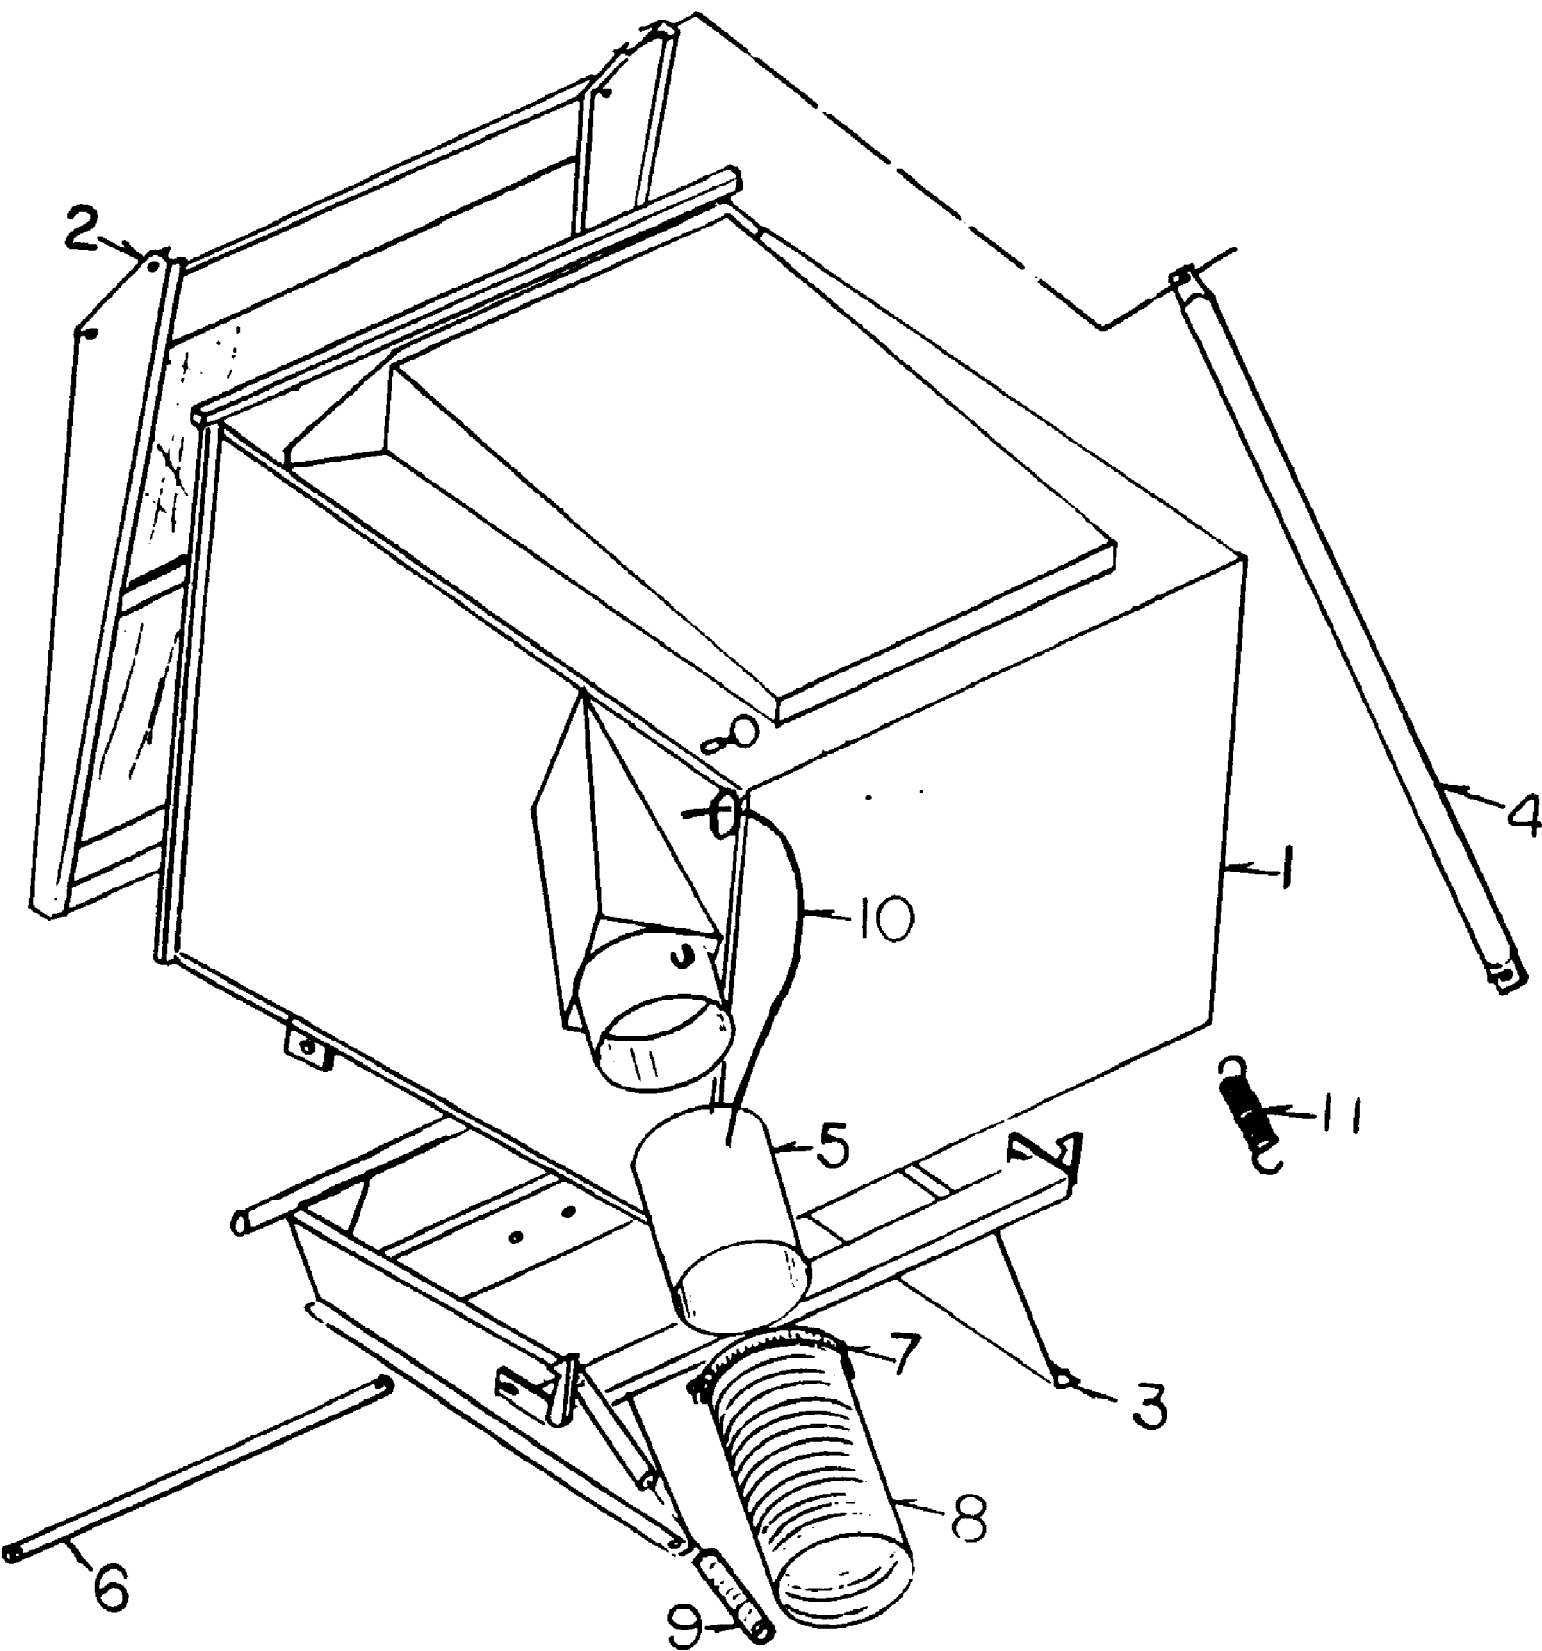

190-890-190 Grass Box (1991)
11 Bushel Metal Grass Box

190-890-190 Grass Box (1991)
11 Bushel Metal Grass Box

Page 2 of 2

Ref #	Part Number	Qty	S/P/F	Description
1	WD-420-0000	1		Grass Box
2	WD-420-0001	1		Door
3	WD-420-0002	1		Box Mount
4	WD-420-0003	1		L Door Linkage, LH (Shown)
	WD-420-0003R	1		Door Linkage, RH
5	WD-420-0004	1	S	Male Tube
6	WD-420-0005	1		Pivot Pin
7	WD-900-5550	2		Hose Clamp
8	WD-900-5552	1	S	Hose
9	WD-900-5500	2	S	Handle Grip
10	WD-900-5558	1		Male Tube Rope
11	WD-900-5556	1		Spring